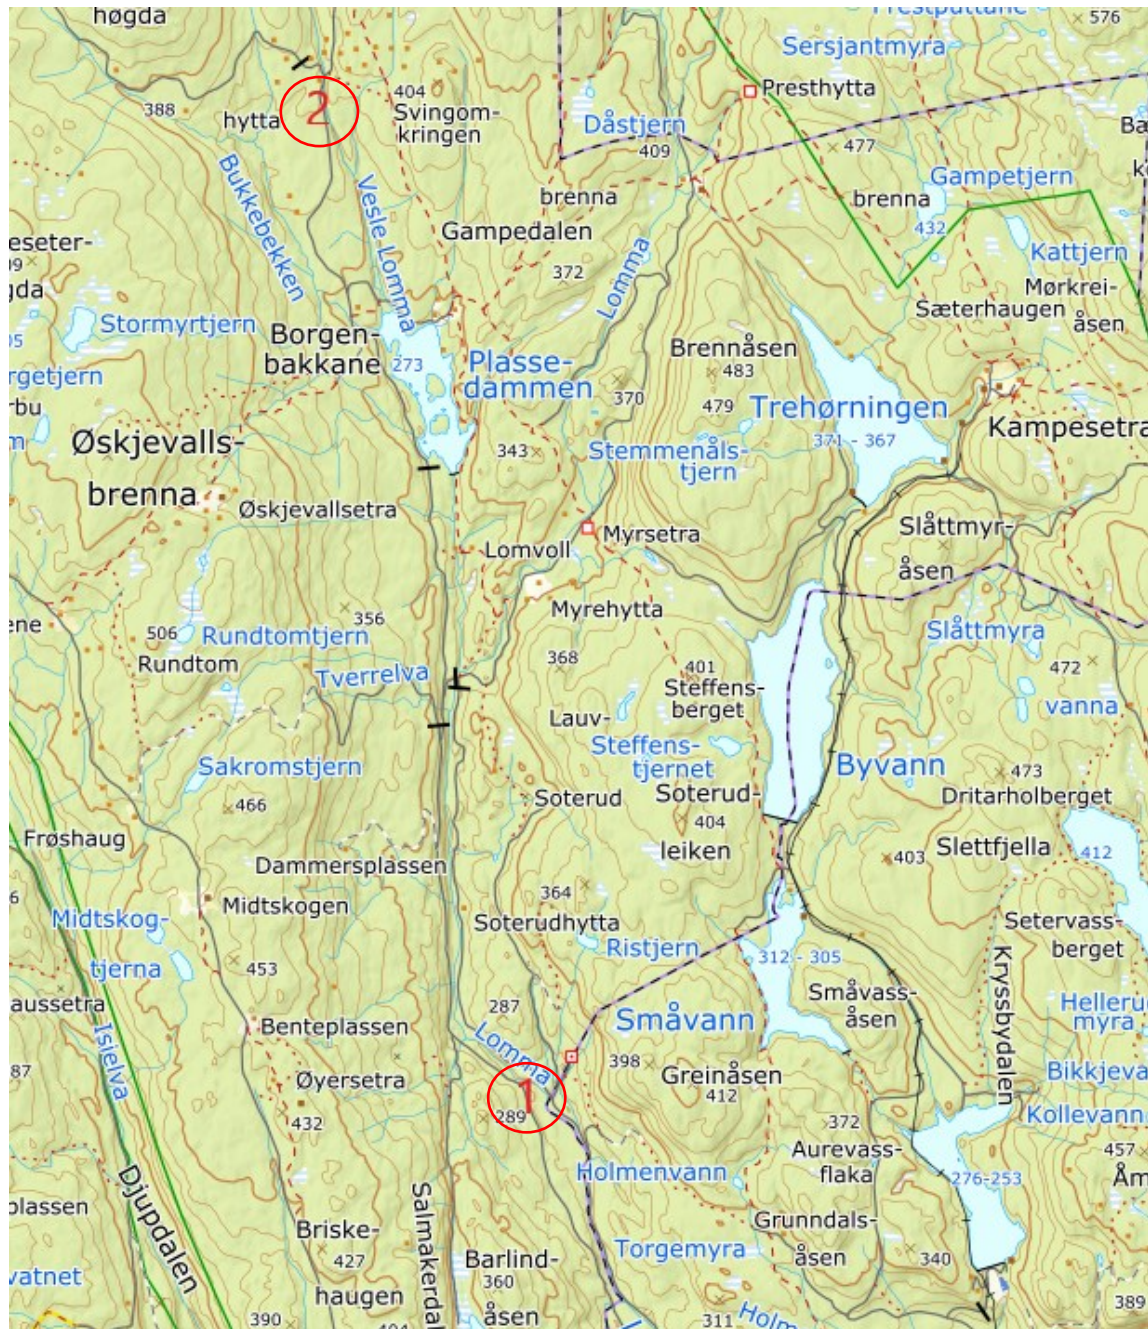

Guribysagveien

Kartgrunnlag forslag til veinavn på høring

1. Startpunkt Bærum
Guriby gård
2. Guribysaga i
Bærum kommune
3. «Startpunkt» Hole
kommune –
kommunegrense
Bærum-Hole

1. «Startpunkt» Hole – kommunegrense
2. Slutt punkt – krysset der veien møter Fjellseterveien og Retthellaveien i Hole kommune

1. Sluttunkt – krysset der veien møter Fjellseterveien og Retthellaveien