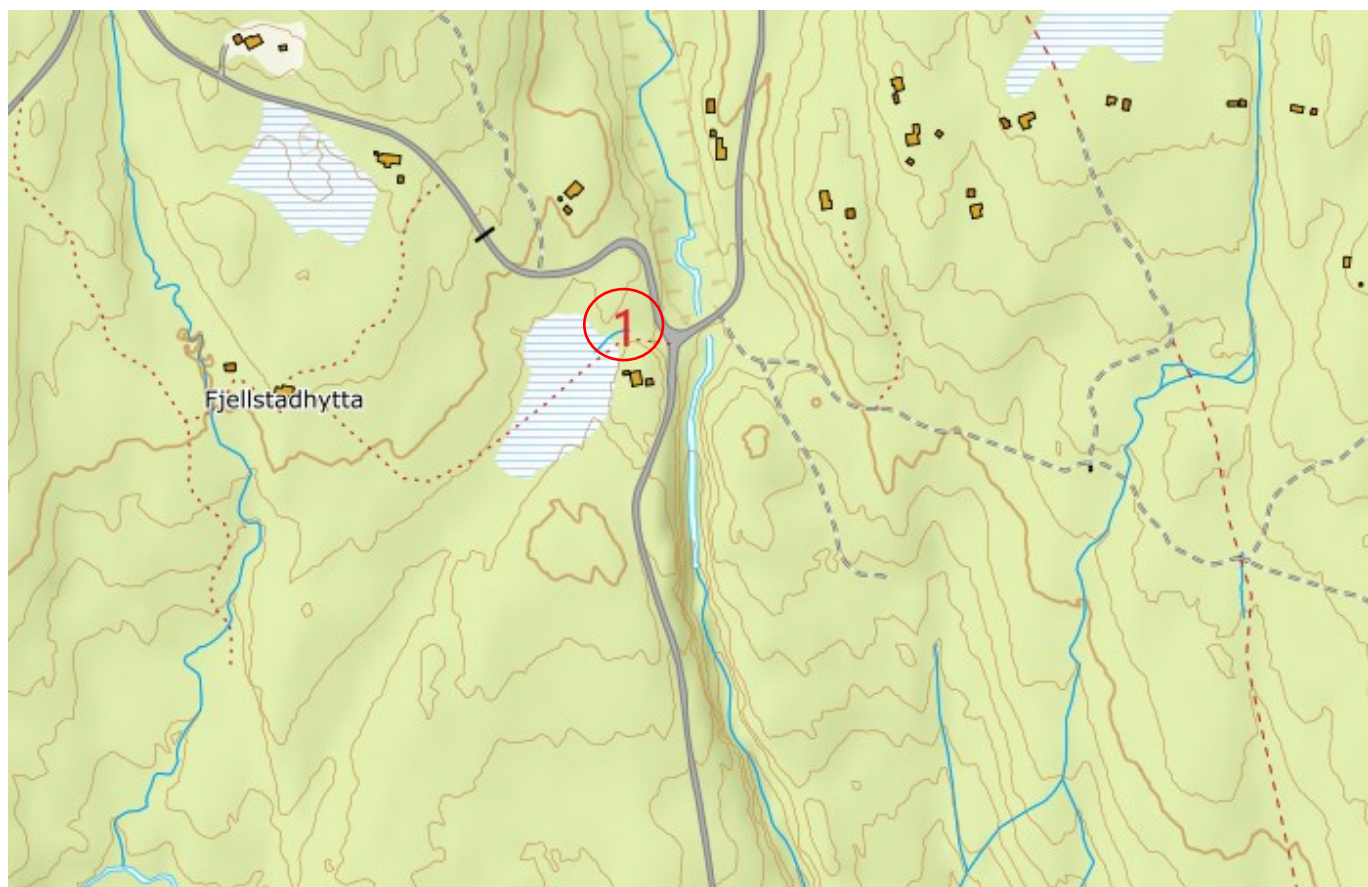

Guribysagveien

Kartgrunnlag forslag til veinavn på høring

1. Startpunkt Bærum
Guriby gård
2. Guribysaga i
Bærum kommune
3. «Startpunkt» Hole
kommune –
kommunegrense
Bærum-Hole

1. «Startpunkt» Hole – kommunegrense
2. Slutt punkt – krysset der veien møter Fjellseterveien og Retthellaveien i Hole kommune

1. Sluttunkt – krysset der veien møter Fjellseterveien og Retthellaveien