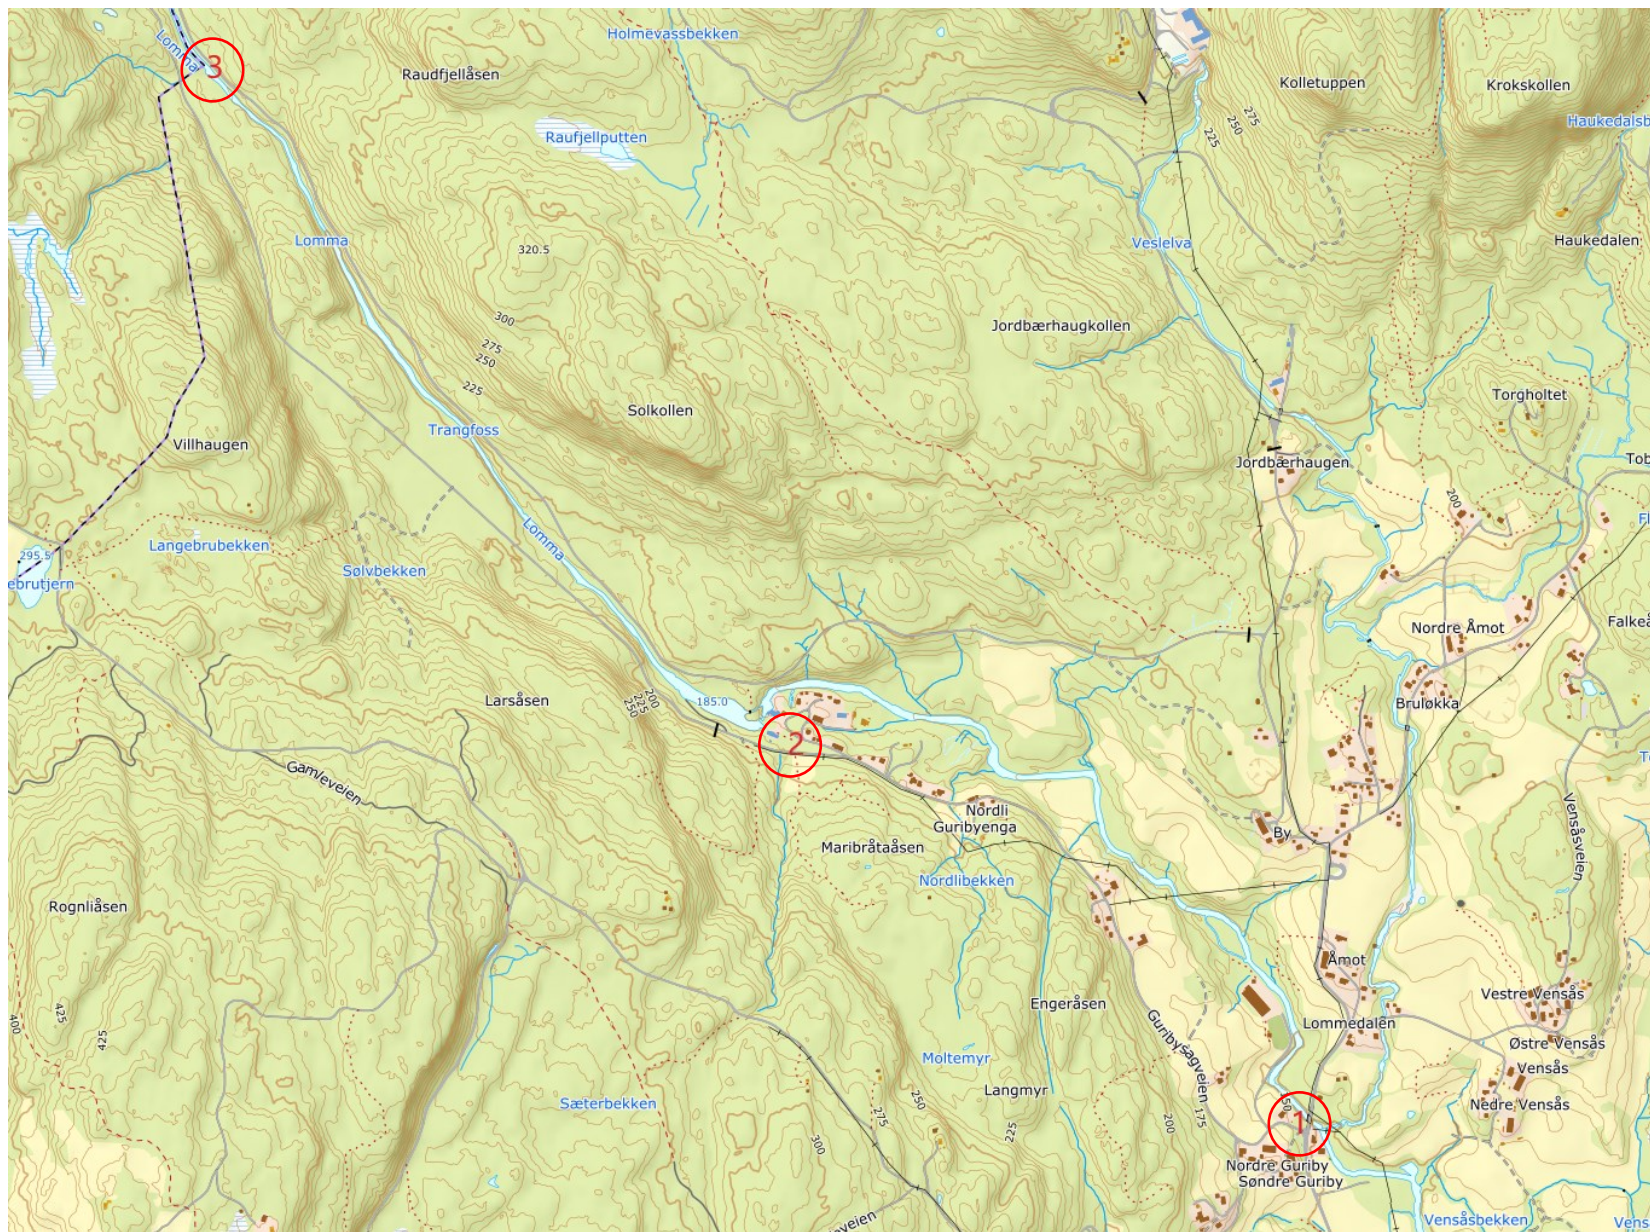

Guribysagveien

Kartgrunnlag forslag til veinavn på høring

1. Startpunkt Bærum
Guriby gård
2. Guribysaga i
Bærum kommune
3. «Startpunkt» Hole
kommune –
kommunegrense
Bærum-Hole

1. «Startpunkt» Hole – kommunegrense
2. Slutt punkt – krysset der veien møter Fjellseterveien og Retthellaveien i Hole kommune

1. Sluttunkt – krysset der veien møter Fjellseterveien og Retthellaveien