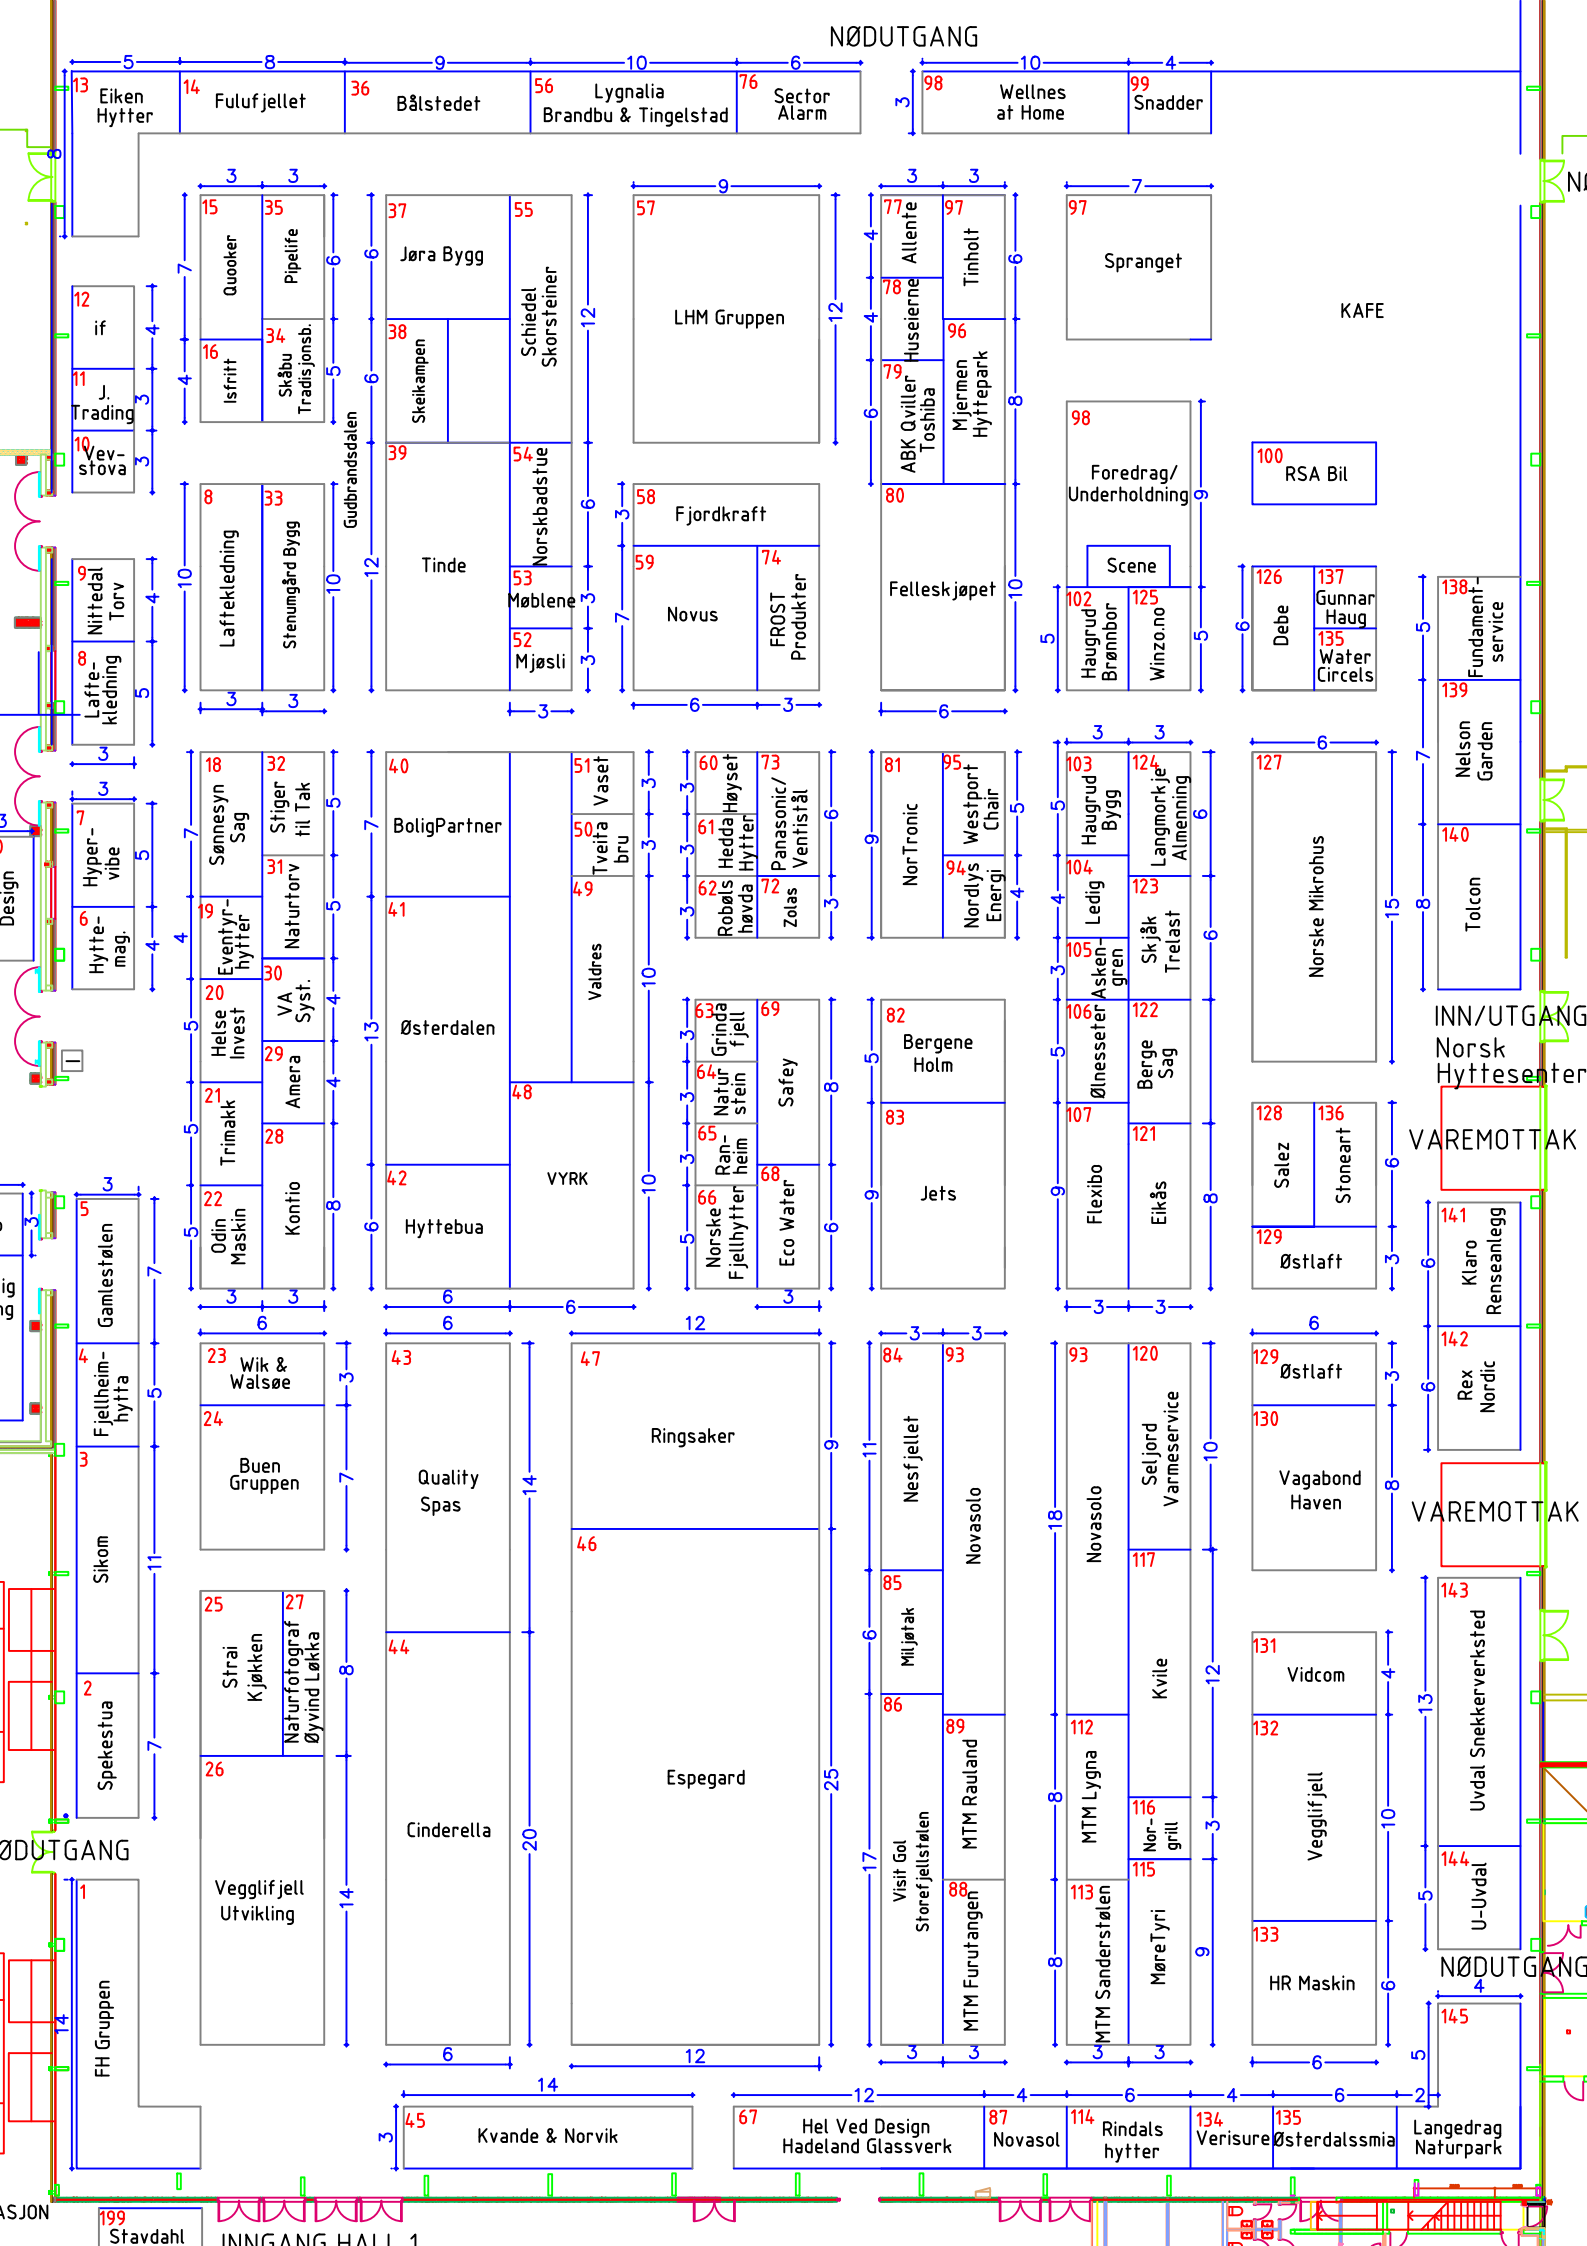

NØDUTGANG

13 Eiken Hytter 14 Fulufjellet 36 Bålstedet 56 Lygnalia Brandbu & Tingelstad 76 Sector Alarm

98 Wellnes at Home 99 Snadder

15 Quooker 35 Pipelife 16 Isritt 34 Skåbu Tradisjonsb. 8 Laffektledning 33 Stenumgård Bygg