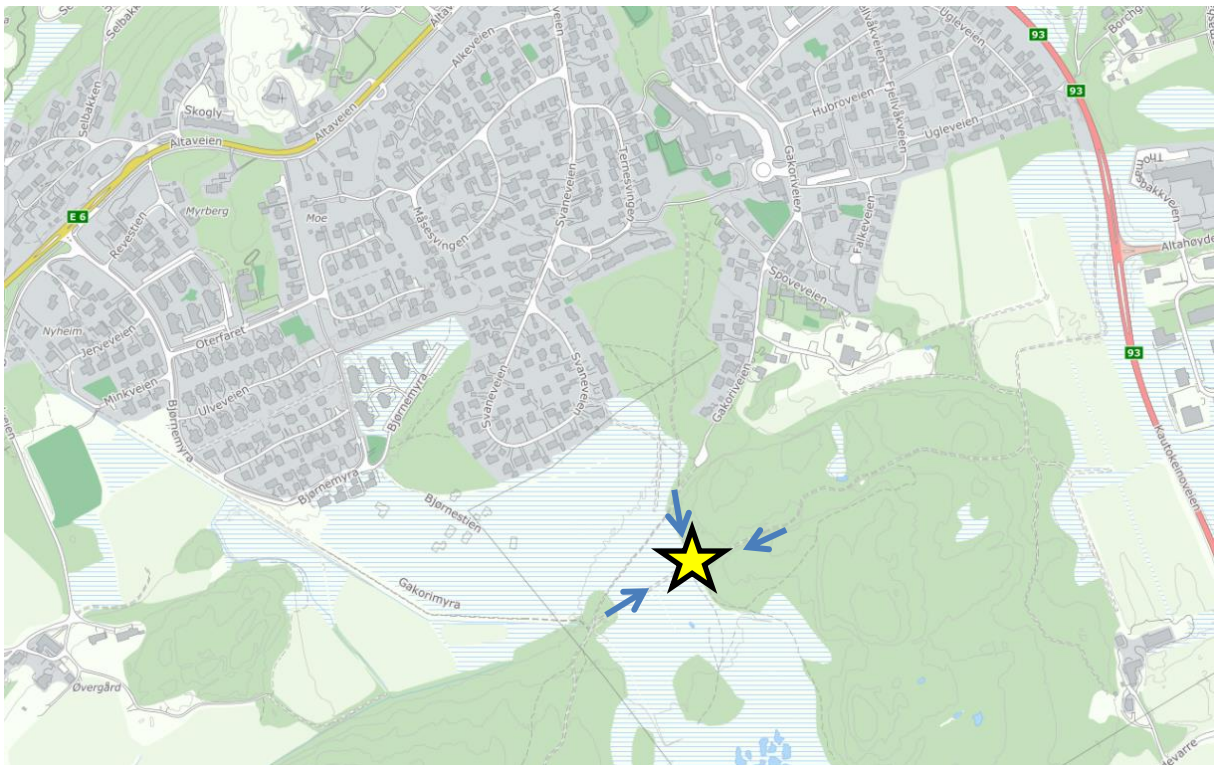

Julesprekturer i Alta – del 2.

Julesprek 4: Lille Skoddevarre – stikryss i Byløypa. Festet på stolpe.

Julesprek 5: Saga høvedebasseng (Stjerne- og nordlysutsikt). Festet på tre.

Julesprek 6: Komsa høvedebasseng, festet på rekkverk. Flott utsikt over Alta og fjorden.