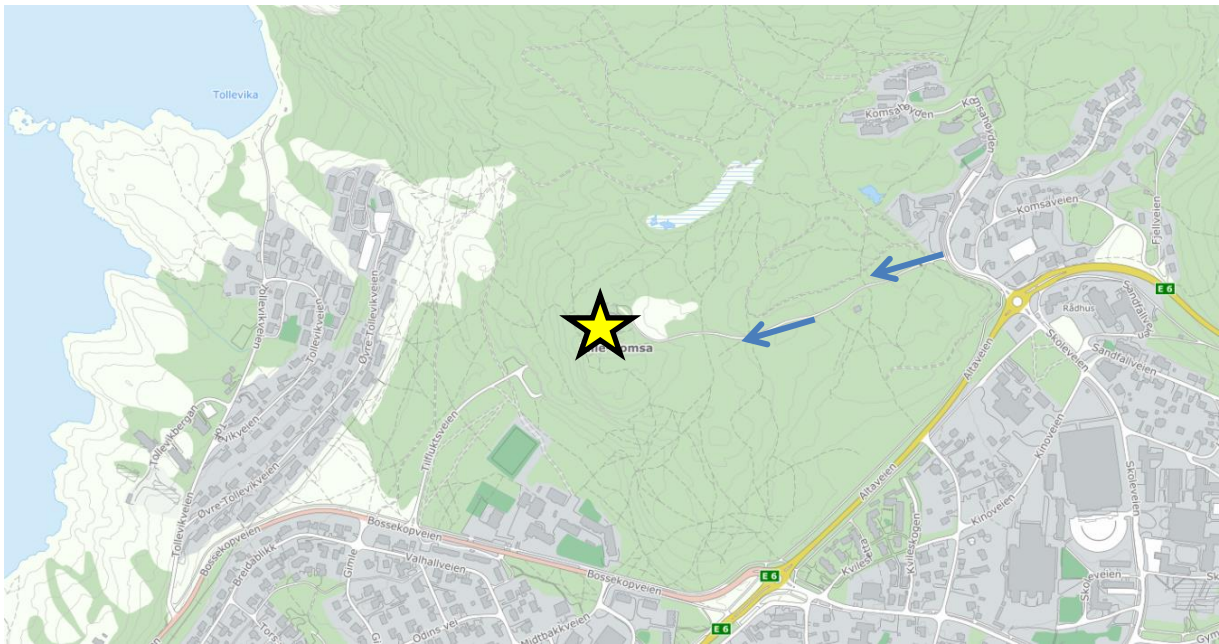

Julesprekturer i Alta – del 2.

Julesprek 4: Lille Skoddevarre – stikryss i Byløypa. Festet på stolpe.

Julesprek 5: Saga høvedebasseng (Stjerne- og nordlysutsikt). Festet på tre.

Julesprek 6: Komsa høvedebasseng, festet på rekkverk. Flott utsikt over Alta og fjorden.