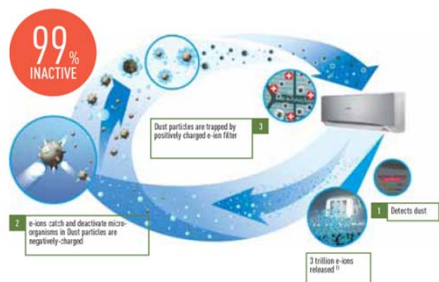

Panasonic e-ion, verdens beste luftfilter!
(8-patenter)

•Normal montering **4 990,-** (Singelsplit m/ 1stk innedel.)

- Gjelder installasjon med inntil 3 meter rør mellom inne- og utedel.
- Tillegg for lengre rørstrekk: 500,- / m. (Ekstra rør og gass.)
- Tillegg for kjerneboring og gjennomføring i mur. Spør om pristilbud!
- **Kunden er selv ansvarlig for jordnet og jordfeil sikret kontakt, med tilstrekkelig effekt.**
- Vi har også anlegg med en utedel og 2 eller flere innedeler. Spør oss om pristilbud!
- Eller trenger du anlegg med større kapasitet for butikker, kontorer og industrier. Spør om pristilbud!