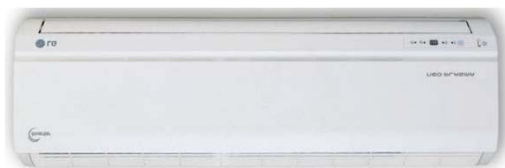

Design varmepumper

N09SQ-NBO Maestro	5,5kW	15 000,-	Nyhet!
N12SQ-NBO Maestro	6,0kW	17 000,-	Nyhet!
N09AW_-NE1 Art Cool	5,0kW	15 000,-	
N12AW_-NE1 Art Cool	5,5kW	17 000,-	
C09SQ-NBO Libero	5,5kW	12 500,-	Nyhet!
C12SQ-NBO Libero	6,0kW	13 900,-	Nyhet!
J09AW-NEO Neo Plasma	5,0kW	9 900,-	Nyhet!
J12AW-NEO Neo Plasma	5,5kW	10 900,-	Nyhet!