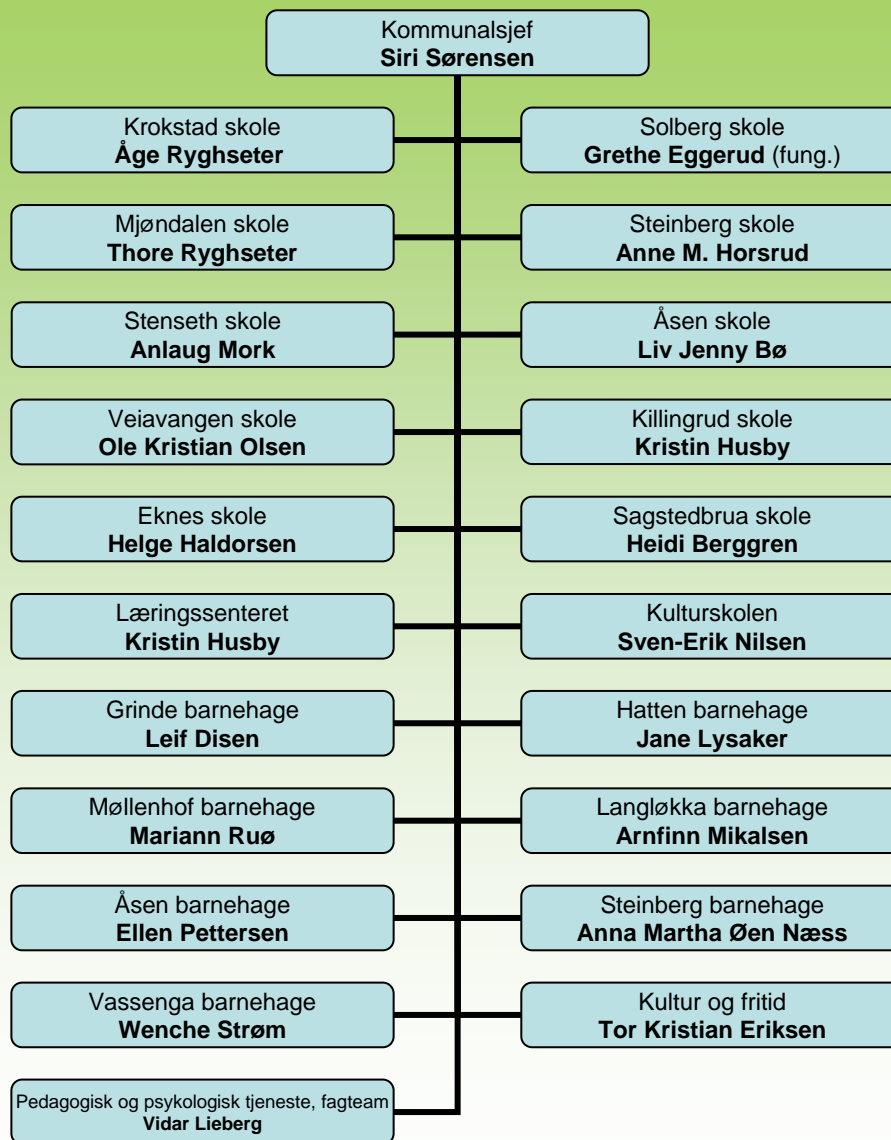

Organisasjonskart Nedre Eiker kommune pr. mai 2010

Organisasjonskart Nedre Eiker kommune

Etat Oppvekst og kultur

Organisasjonskart Nedre Eiker kommune

Etat Tekniske tjenester

Organisasjonskart Nedre Eiker kommune