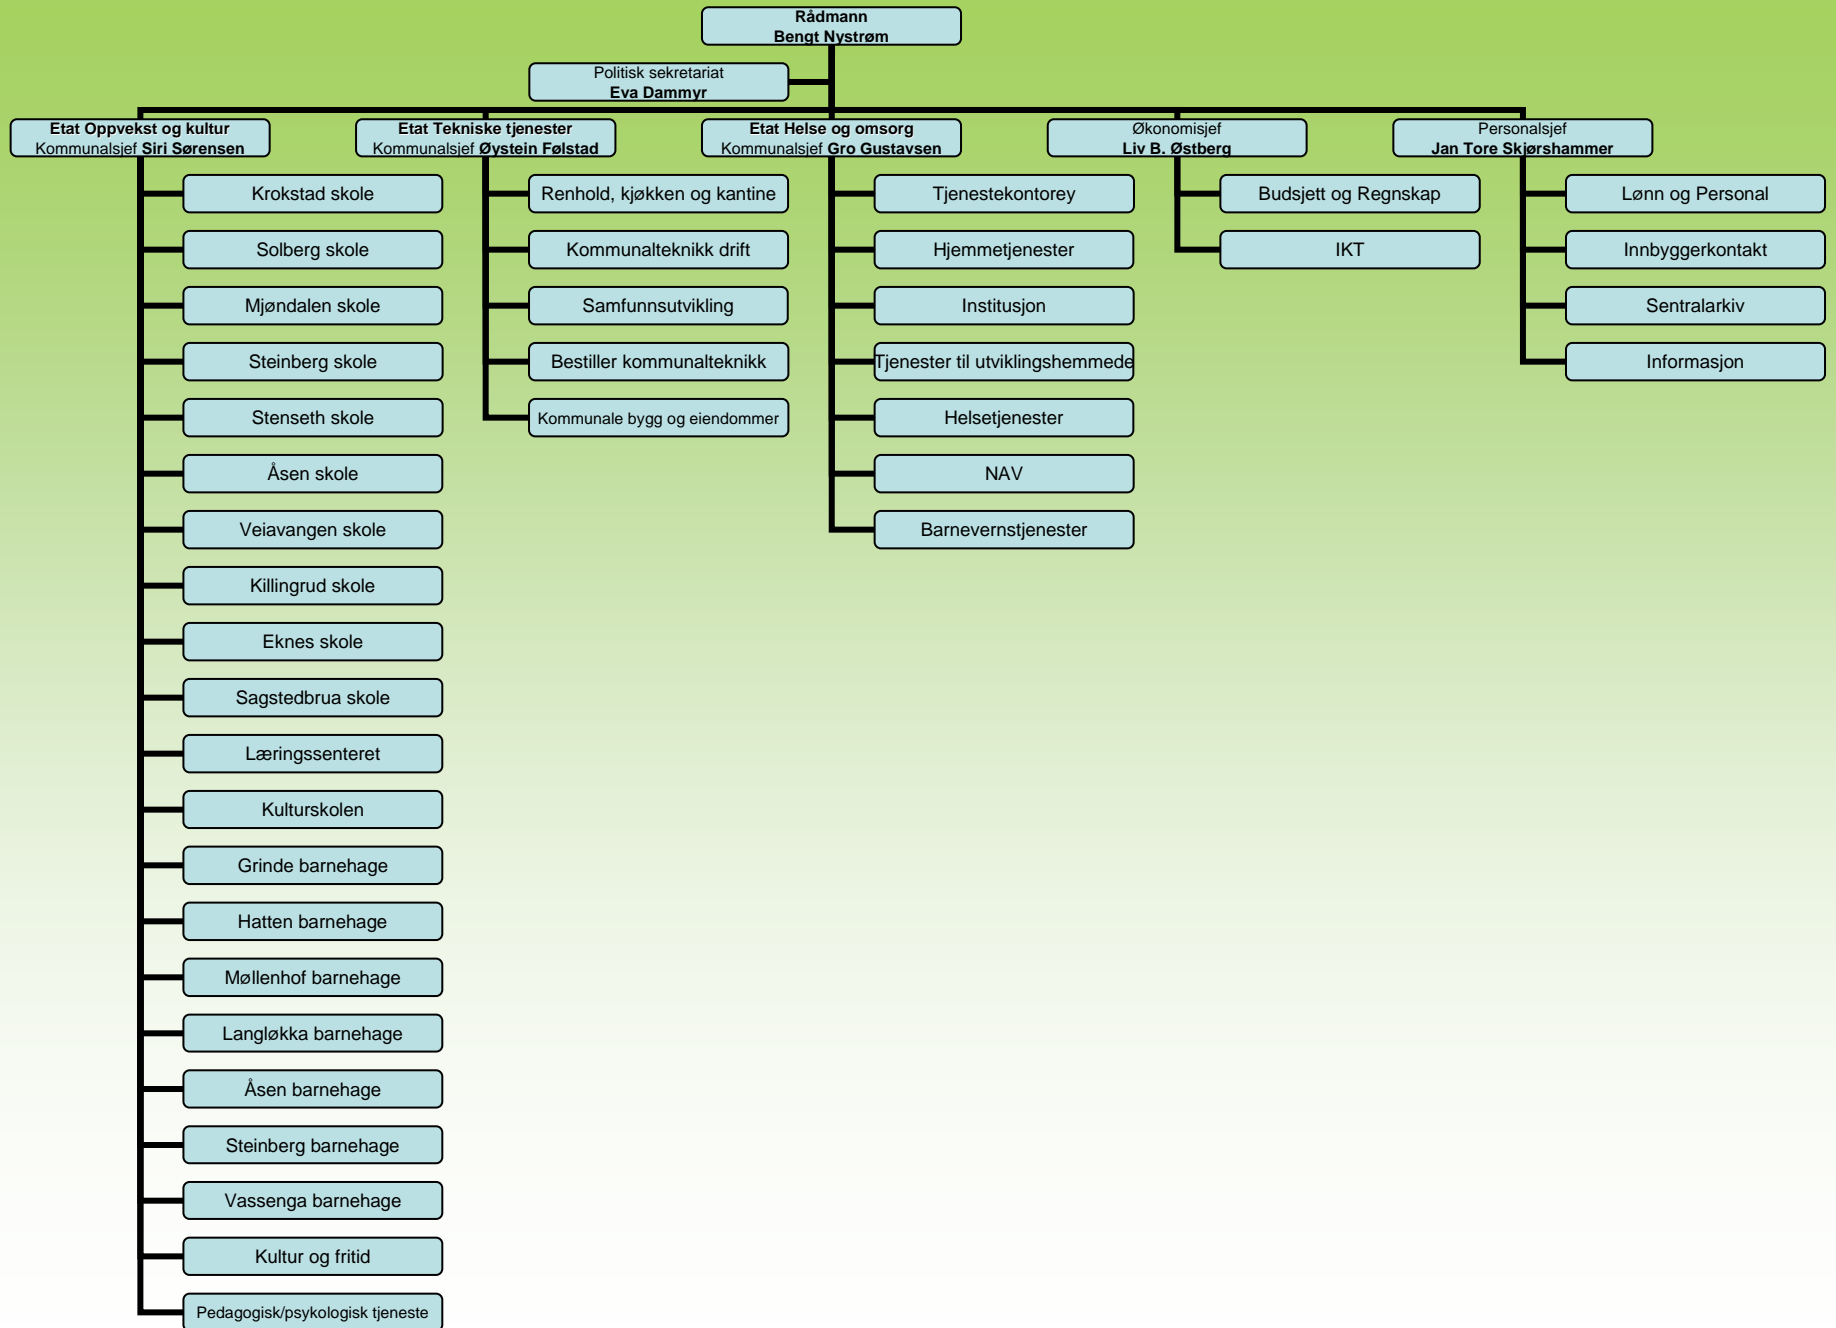

Organisasjonskart Nedre Eiker kommune pr. mai 2010

Organisasjonskart Nedre Eiker kommune

Etat Oppvekst og kultur

Organisasjonskart Nedre Eiker kommune

Etat Tekniske tjenester

Organisasjonskart Nedre Eiker kommune

Etat Helse og omsorg