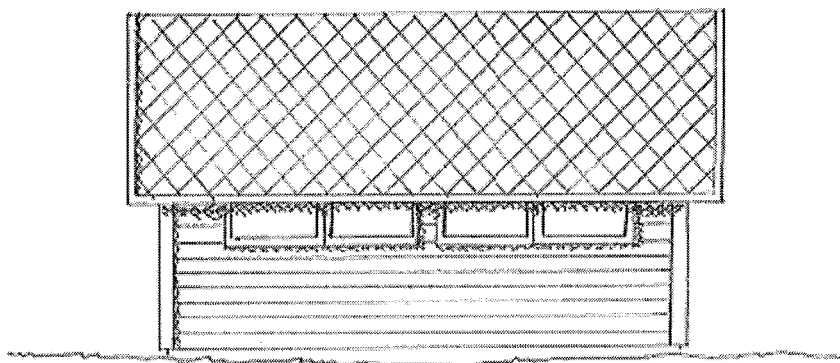

Fasade nord

Fasade sør

Fasade øst

Fasade vest

Bygningstype: Garasje
 Byggested: 26/485
 Byggherre: Ola Normann
 Adresse: Gaupeveien 15

Målestokk:
 1:100
 Dato:
 23.05.08.

Fasader

Plan

BRA = Innvendige mål
 BYA = Utvendige mål

Snitt A-A

Bygningstype: Garasje
 Byggested: 26/485
 Byggherre: Ola Normann
 Adresse: Gaupeveien 15

Målestokk:
 1:100
 Dato:
 23.05.08.

Plan og snitt