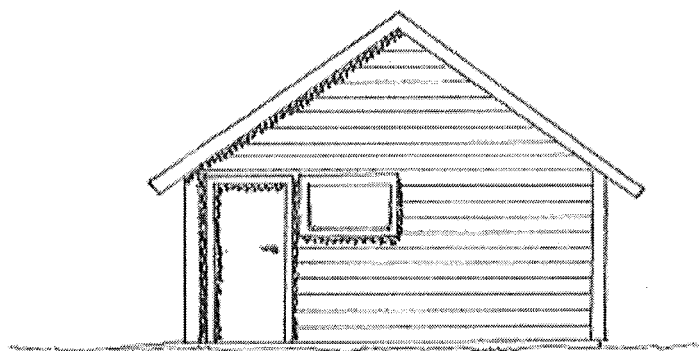

Fasade nord

Fasade sør

Fasade øst

Fasade vest

Bygningstype: Garasje
 Byggested: 26/485
 Byggherre: Ola Normann
 Adresse: Gaupeveien 15

Målestokk:
 1:100
 Dato:
 23.05.08.

Fasader

Plan

BRA = Innvendige mål
 BYA = Utvendige mål

Snitt A-A

Bygningstype: Garasje
 Byggested: 26/485
 Byggherre: Ola Normann
 Adresse: Gaupeveien 15

Målestokk:
 1:100
 Dato:
 23.05.08.

Plan og snitt