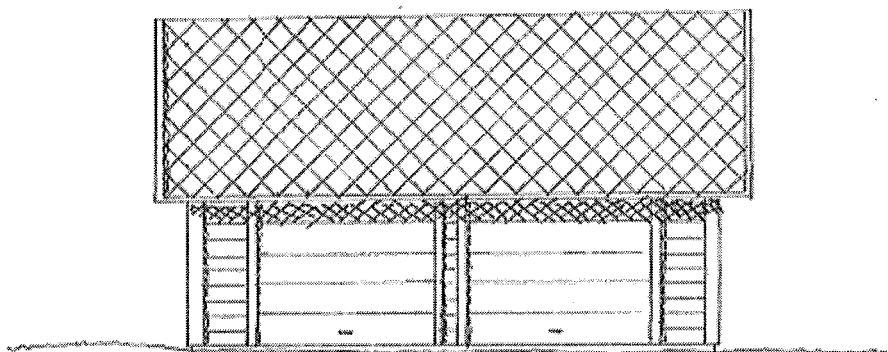

Fasade nord

Fasade sør

Fasade øst

Fasade vest

Bygningstype: Garasje
 Byggested: 26/485
 Byggherre: Ola Normann
 Adresse: Gaupeveien 15

Målestokk:
 1:100
 Dato:
 23.05.08.

Fasader

Plan

BRA = Innvendige mål
 BYA = Utvendige mål

Snitt A-A

Bygningstype: Garasje
 Byggested: 26/485
 Byggherre: Ola Normann
 Adresse: Gaupeveien 15

Målestokk:
 1:100
 Dato:
 23.05.08.

Plan og snitt