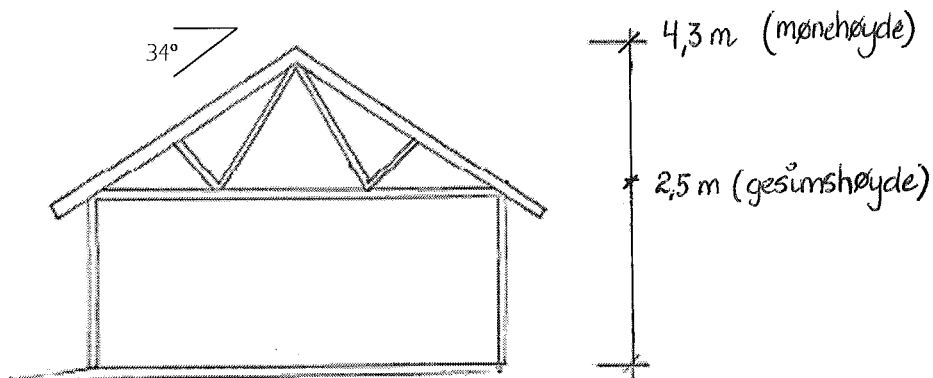

Fasade nord

Fasade sør

Fasade øst

Fasade vest

Bygningstype: Garasje
 Byggested: 26/485
 Byggherre: Ola Normann
 Adresse: Gaupeveien 15

Målestokk:
 1:100
 Dato:
 23.05.08.

Fasader

Plan

BRA = Innvendige mål
 BYA = Utvendige mål

Snitt A-A

Bygningstype: Garasje
 Byggested: 26/485
 Byggherre: Ola Normann
 Adresse: Gaupeveien 15

Målestokk:
 1:100
 Dato:
 23.05.08.

Plan og snitt