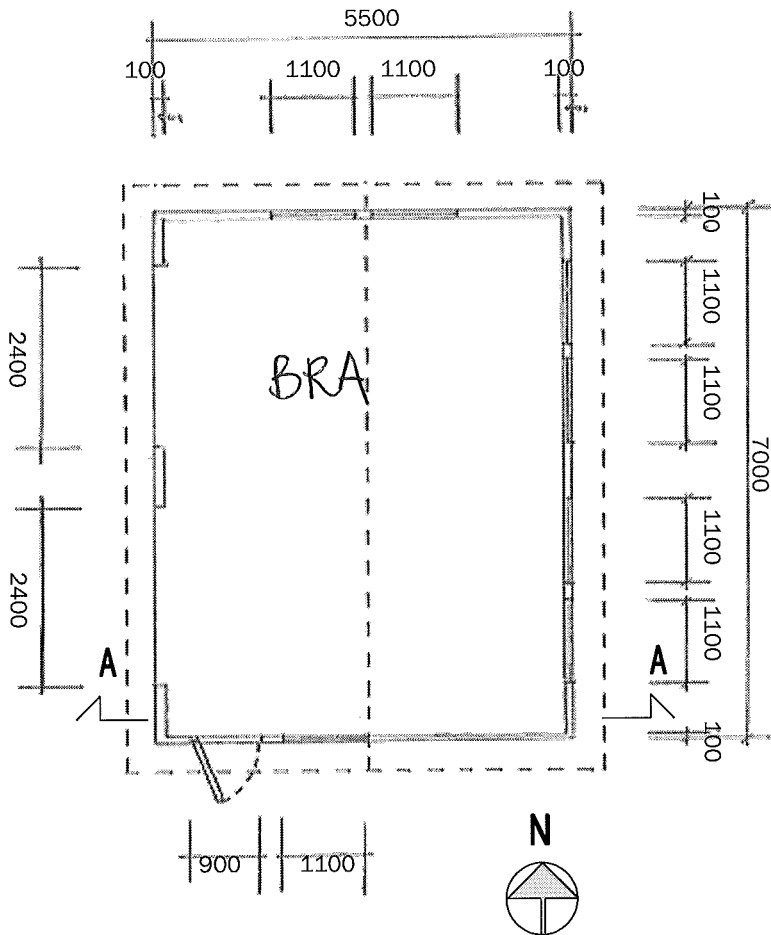

Fasade nord

Fasade sør

Fasade øst

Fasade vest

Bygningstype: Garasje
 Byggested: 26/485
 Byggherre: Ola Normann
 Adresse: Gaupeveien 15

Målestokk:
 1:100
 Dato:
 23.05.08.

Fasader

Plan

BRA = Innvendige mål
 BYA = Utvendige mål

Snitt A-A

Bygningstype: Garasje
 Byggested: 26/485
 Byggherre: Ola Normann
 Adresse: Gaupeveien 15

Målestokk:
 1:100
 Dato:
 23.05.08.

Plan og snitt